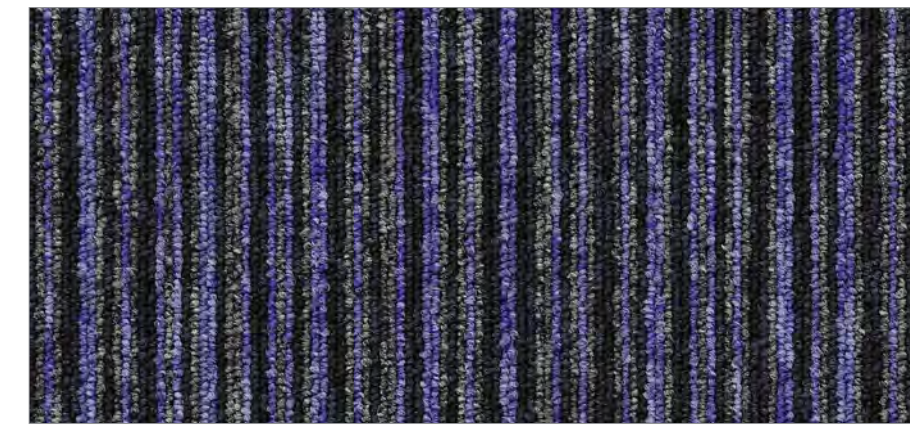

crete blue ■■ 20262
LRV: Y 8.95 - L 35.10

multiline - santorini blue ■■ 20708
■■ 21208
LRV: Y 6.66 - L 29.03

dominica dawn ■■ 20245
■■ 21145
LRV: Y 11.93 - L 41.11

multiline - melanesia grey ■■ 20703
■■ 21203
LRV: Y 8.11 - L 34.21

tiki yellow ■■ 20266
■■ 21166
LRV: Y 16.09 - L 47.71

multiline - everglade green ■■ 20710
LRV: Y 9.90 - L 36.83

purple sky ■■ 20269
■■ 21169
LRV: Y 9.10 - L 36.18

multiline - cayman purple ■■ 20712
■■ 21212
LRV: Y 6.42 - L 31.81

naxos breeze ■■ 20263
■■ 21163
LRV: Y 8.24 - L 34.20

online - aegean sea ■■ 20607
LRV: Y 5.59 - L 28.24

ionian blue ■■ 20264
■■ 21164
LRV: Y 3.57 - L 22.37

antigua steel ■■ 20242
■■ 21142
LRV: Y 10.06 - L 37.96

barbados blue ■■ 20220
■■ 21120
LRV: Y 6.23 - L 29.98

multiline - tenerife black ■■ 20707
■■ 21207
LRV: Y 5.80 - L 28.91

st kitts basalt ■■ 20260
■■ 21160
LRV: Y 2.91 - L 19.68

multiline - seychelles beige ■■ 20711
■■ 21211
LRV: Y 12.31 - L 40.15