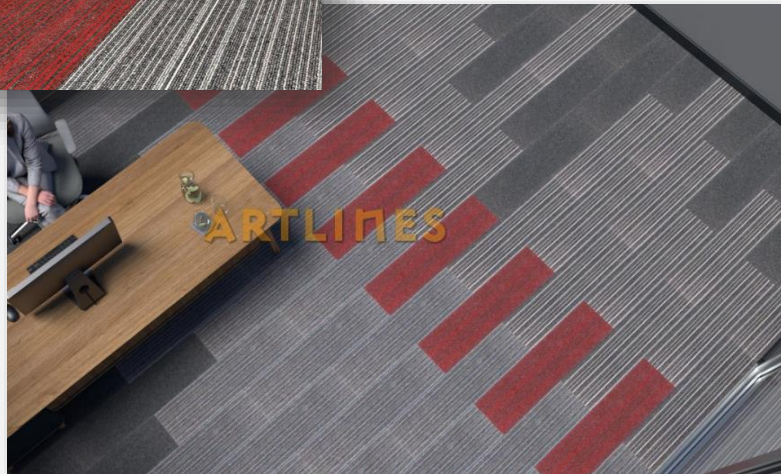

ARTLINES ASTRA & ASTRA STRIPE PLANK HALI

Astra 78 Plank Halı

Astra Stripe 420 Plank Halı

Astra Stripe 546 Plank Halı

Astra Stripe 594 Plank Halı

| | |
|------------------|------------------|
| Boyut | : 25 cm x 100 cm |
| İplik Türü | : 100% PP |
| Taban Türü | : Bitümen |
| İlmeç Yüksekliği | : ca.3mm |
| Toplam Yükseklik | : ca.6mm |
| Alev Almazlık | : Cfl-s1 |